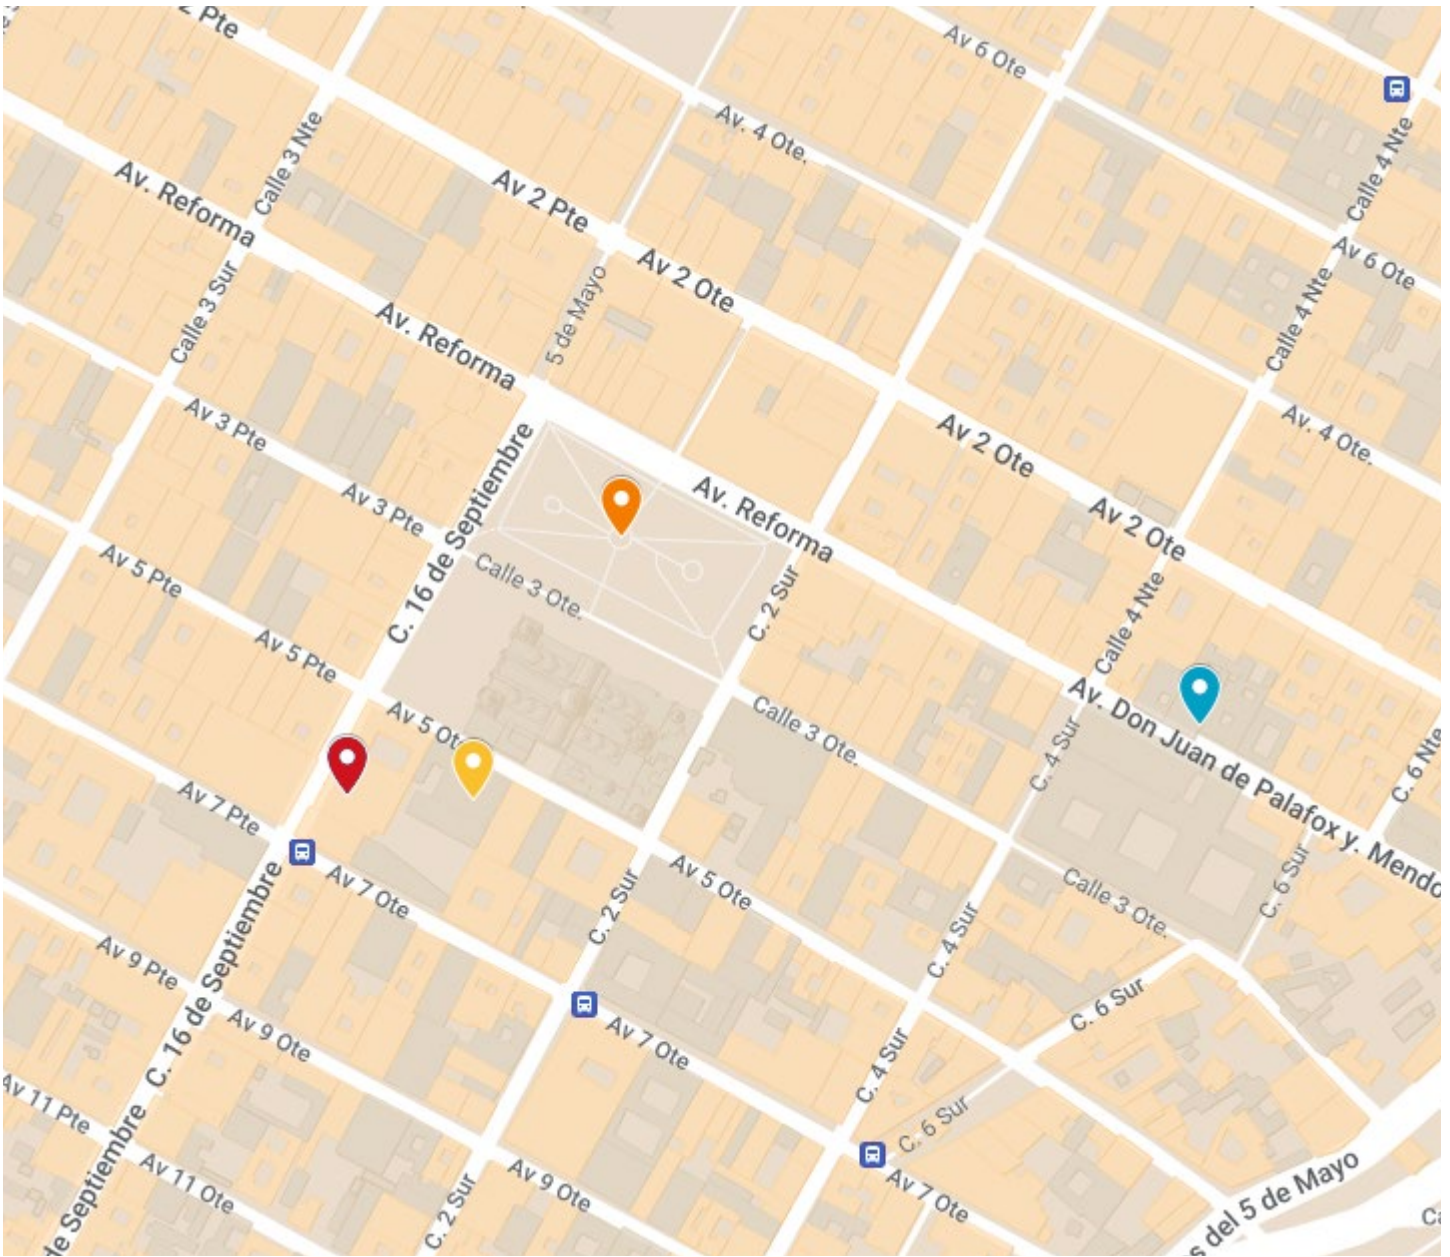

Sedes

Casa de la Cultura

Av. 5 Ote. 5 Centro Histórico, Puebla, Pue.

Casa de la Bóveda

Av. Don Juan de Palafox y. Mendoza 406,
Centro Histórico, Puebla, Pue.

Sala Luis Cabrera

Av. 5 Ote. 5 Centro Histórico, Puebla, Pue.

Zócalo de Puebla

Av. Don Juan de Palafox y. Mendoza,
Centro Histórico, Puebla, Pue.