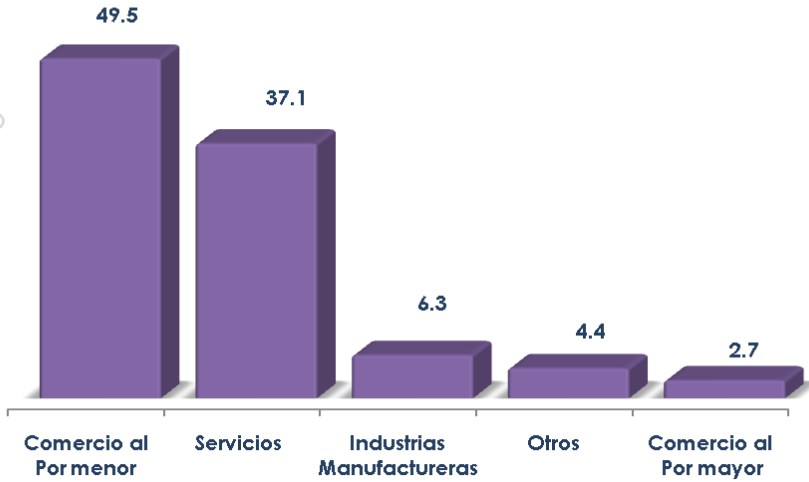

Juntas Auxiliares del Municipio de Puebla

Información Económica

**censos
económicos
2009**

**DENUE
03/2011
INEGI**

Distribución porcentual de unidades económicas según sector de actividad

Junta auxiliar San Felipe Hueyotlipan

Total de Unidades Económicas: 2 937

Distribución porcentual de unidades económicas según estratos de personal ocupado